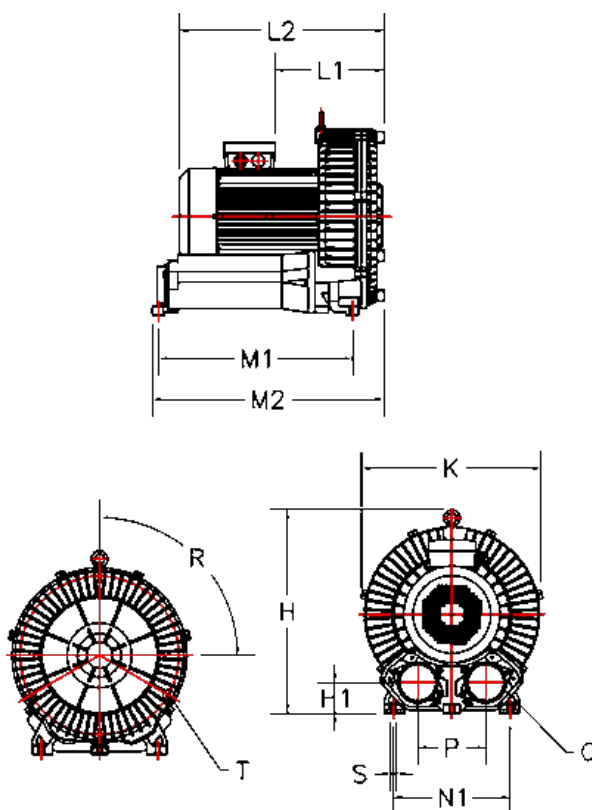

Varenummer: 2761052922061

Beskrivelse: KLEEblower KB529-1 2,2/2,6 kW
1x230V 50/60Hz Enkeltkammer med Klixon/bimetalafbryder

Mål

H = 416.5	N1 = 290
H1 = 50	P = 125
K = 383	Q = 2-PF 2" (NPT 2")
L1 = 143.5	R (grader) = 3x120
L2 = 370	S = 4 x Ø15
M1 = 140	Støjniveau dB 50/60Hz = 72/77
M2 = 362	T = 3 - M8X1,25 - 20 dyb
N = 332	